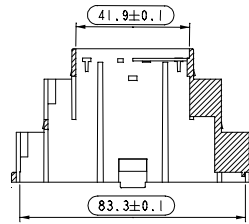

SECTION A-A

SECTION B-B

SCALE 0.500

Mål som ikke er vist er de samme
som mål på tegning BC 56
Measures not shown are identical
with measures on drawing BC 56

Dato: 25-Aug-05		BERNIC A/S	
Skala: 1:000	Kunde:	Sheet 1 of 1	
Til.:	Materiale: PC	Farve:	
Emne nr.: 8.845.157.001	3D model: TOP_STAIRBX_9.MOD	Tegn. nr.: BC 59	
Betegetelse: Type 1575 top part			Fil: TOP_STAIRBX_9.MXD