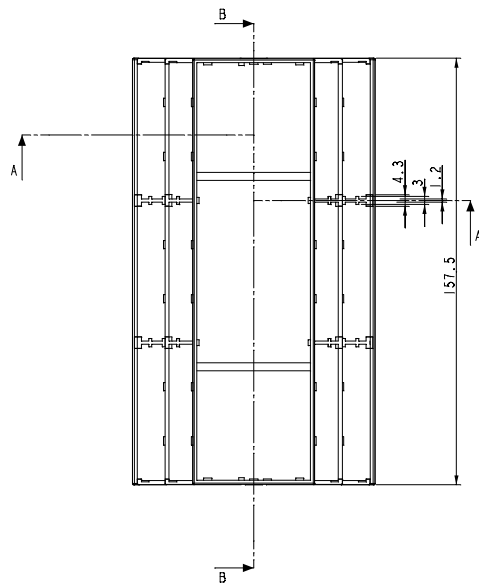

SECTION A-A

SECTION B-B

SCALE 0.500

Mål som ikke er vist er de samme
som mål på tegning BC 56
Measures not shown are identical
with measures on drawing BC 56

Dato: 25-Aug-05		BERNIC A/S	
Skala: 1:000	Kunde:	Sheet 1 of 1	
Til.:	Materiale: PC	Farve:	
Emne nr.: 8.845.157.001	3D model: TOP_STAIRBX_9.MOD	Tegn. nr.: BC 59	
Betegetelse: Type 1575 top part			Fil: TOP_STAIRBX_9.MXD