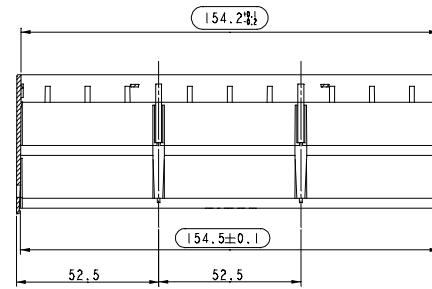

SECTION A-A

SECTION B-B

SCALE 0.500

Mål som ikke er vist er de samme
som mål på tegning BC 56
Measures not shown are identical
with measures on drawing BC 56

Dato: 25-Aug-05		BERNIC A/S	
Skala: 1:000	Kunde:	Sheet 1 of 1	
Til.:	Materiale: PC	Farve:	
Emne nr.: 8.845.157.001	3D model: TOP_STAIRBX_9.MOD	Tegn. nr.: BC 59	
Betegetelse: Type 1575 top part			Fil: TOP_STAIRBX_9.MXD