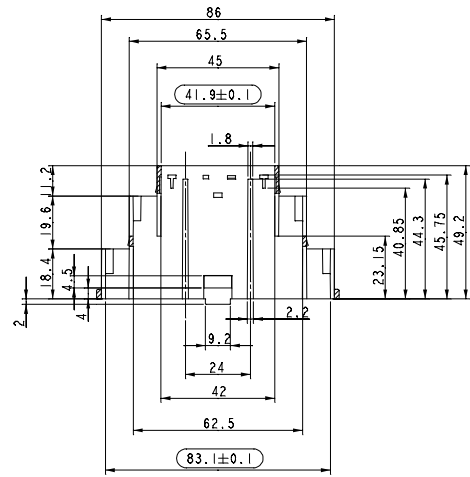

SECTION A-A

SECTION B-B

SCALE 0.500

Date: 15-Jun-05		BERNIC A/S	
Scale: 1.000	Kunde:	Sheet 1 of 1	
Til.:	Materiale: PC	Farve:	
Emne nr.: 8.888.525.001	3D model: TOP_STAIRBX_3.MOD	Tegn. nr.: BC 56	
Betejnelse: Type 525 top part			Fil: TOP_STAIRBX_3.MPD