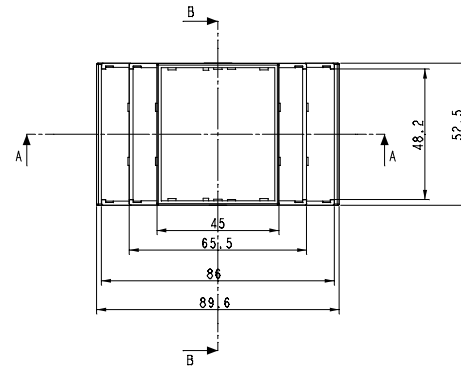

SECTION A-A

SECTION B-B

SCALE 0.500

Date: 15-Jun-05		BERNIC A/S	
Scale: 1.000	Kunde:	Sheet 1 of 1	
Til.:	Materiale: PC	Farve:	
Emne nr.: 8.888.525.001	3D model: TOP_STAIRBX_3.MOD	Tegn. nr.: BC 56	
Betejnelse: Type 525 top part			Fil: TOP_STAIRBX_3.MPD