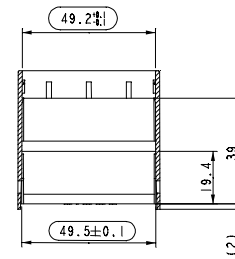

SECTION A-A

SECTION B-B

SCALE 0.500

Date: 15-Jun-05		BERNIC A/S	
Scale: 1.000	Kunde:	Sheet 1 of 1	
Til.:	Materiale: PC	Farve:	
Emne nr.: 8.888.525.001	3D model: TOP_STAIRBX_3.MOD	Tegn. nr.: BC 56	
Betejnelse: Type 525 top part			Fil: TOP_STAIRBX_3.MPD