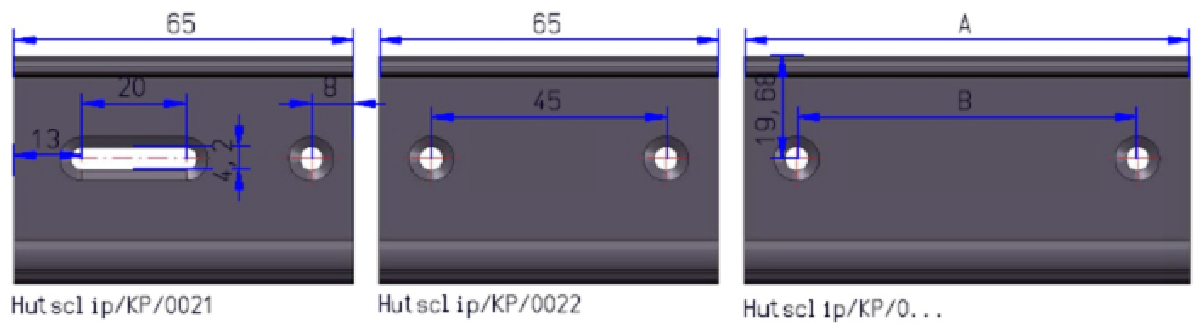

Din Clip w/Countersinks - Plastic

NUMBER	A	B	SCREW
KP / 0031	78	58	M4
KP / 0041	100	70	M4
KP / 0051	125	95	M4
KP / 0061	300	240	M4