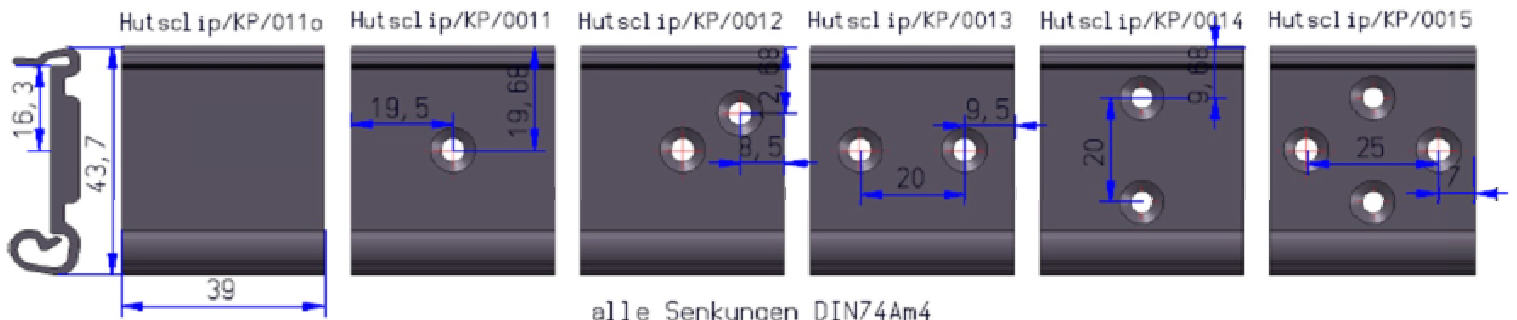

Din Clip w/Countersinks - Plastic

NUMBER	A	B	SCREW
KP / 0031	78	58	M4
KP / 0041	100	70	M4
KP / 0051	125	95	M4
KP / 0061	300	240	M4