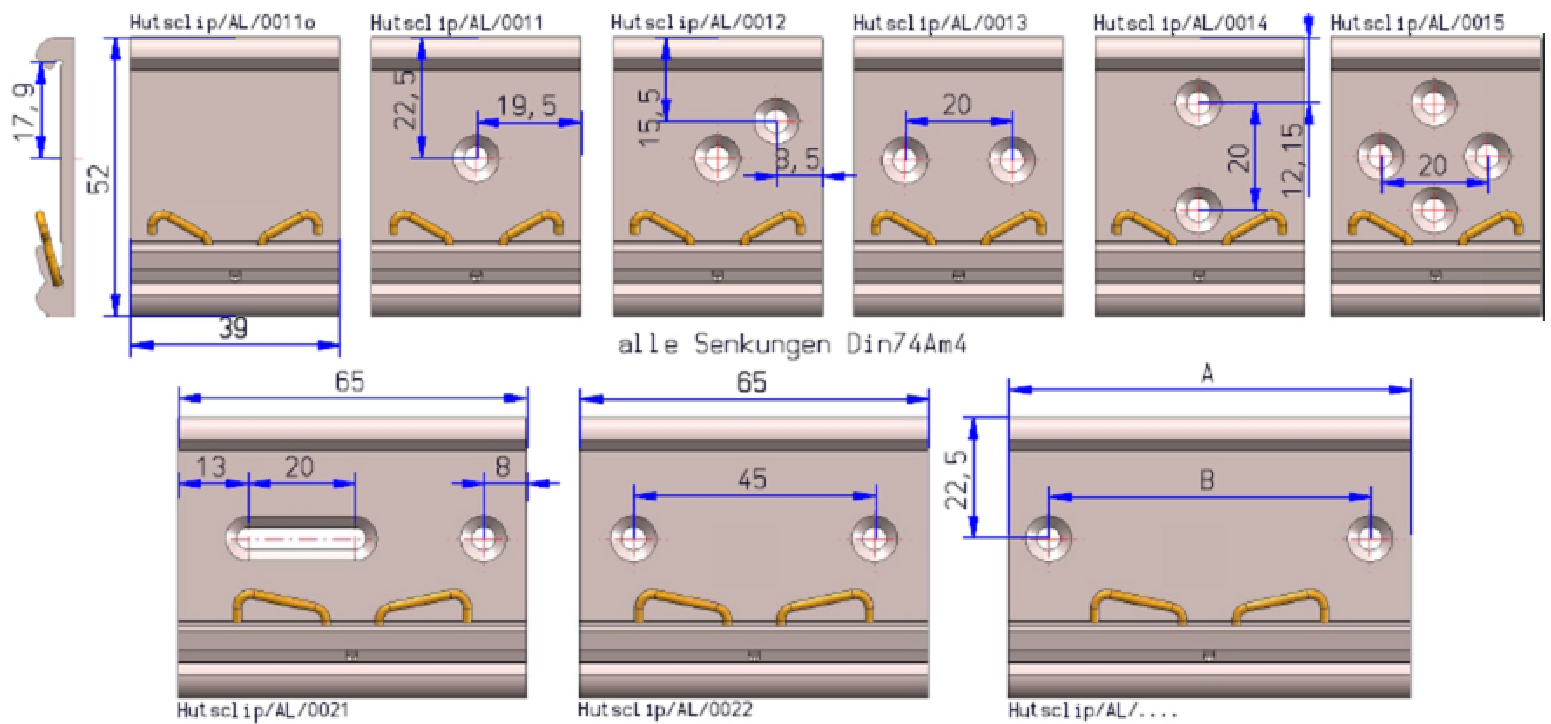

## Din Clip w/Counterbore - Aluminum

Natural	Chromated	Black	A	B	SCREW
Al/0033	AL/0033C	AL/0033S	78	58	M4
Al/0044	AL/0044C	AL/0044S	100	80	M4
Al/0055	AL/0055C	AL/0055S	125	110	M4
Al/0066	AL/0066C	AL/0066S	300	110	M4