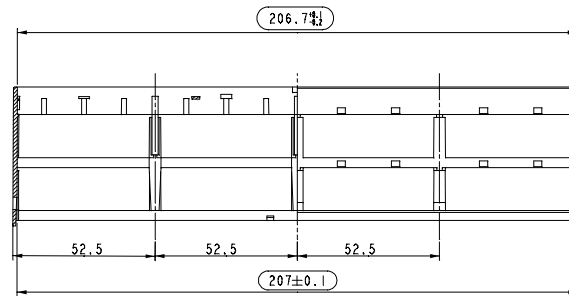

SECTION B-B

DETAIL X
SCALE 2.000

SECTION A-A

SECTION C-C

SCALE 0.500

Mål som ikke er vist er de samme som mål på tegning BC 56
Measures not shown are identical with measures on drawing BC 56

Date: 25-Aug-05			BERNIC A/S		
Skala: 1.000	Kunde:	Sheet 1 of 1			
Til.:	Materiale: PC	Farve:			
Emne nr.: 8.845.210.001	3D model: TOP_STAIRBX_12_MOD	Tegn. nr.: BC 60			
Betegetelse: Type 210 top part			Fil: TOP_STAIRBX_12_MOD		