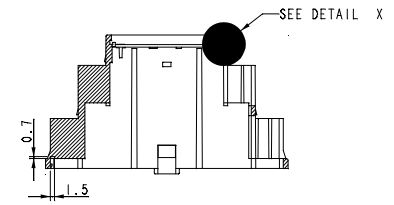

SECTION B-B

DETAIL X
SCALE 2.000

SECTION A-A

SECTION C-C

SCALE 0.500

Mål som ikke er vist er de samme som mål på tegning BC 56
Measures not shown are identical with measures on drawing BC 56

Date: 25-Aug-05			BERNIC A/S		
Skala: 1.000	Kunde:	Sheet 1 of 1			
Til.:	Materiale: PC	Farve:			
Emne nr.: 8.845.210.001	3D model: TOP_STAIRBX_12_MOD	Tegn. nr.: BC 60			
Betegetelse: Type 210 top part			Fil: TOP_STAIRBX_12_MOD		