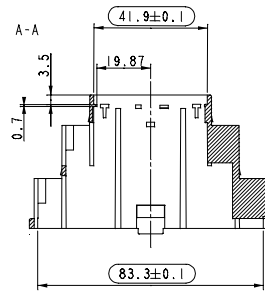

SECTION B-B

DETAIL X
SCALE 2.000

SECTION A-A

SECTION C-C

SCALE 0.500

Mål som ikke er vist er de samme som mål på tegning BC 56
Measures not shown are identical with measures on drawing BC 56

Date: 25-Aug-05			BERNIC A/S		
Skala: 1.000	Kunde:	Sheet 1 of 1			
Til.:	Materiale: PC	Farve:			
Emne nr.: 8.845.210.001	3D model: TOP_STAIRBX_12_MOD	Tegn. nr.: BC 60			
Betegetelse: Type 210 top part			Fil: TOP_STAIRBX_12_MOD		