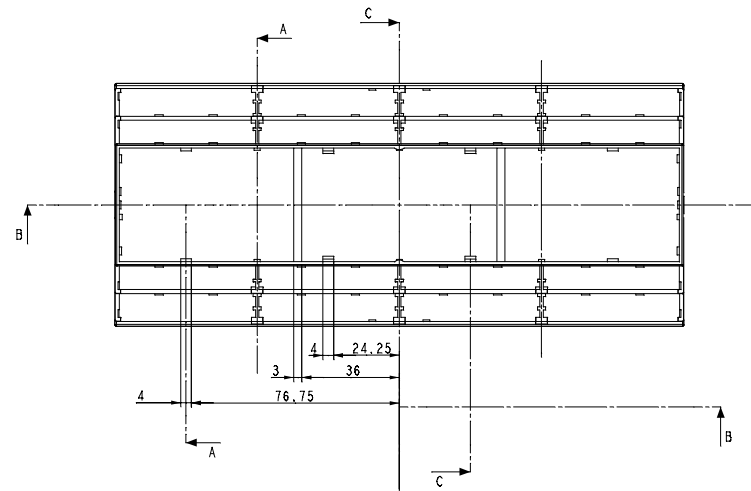

SECTION B-B

DETAIL X
SCALE 2.000

SECTION A-A

SECTION C-C

SCALE 0.500

Mål som ikke er vist er de samme som mål på tegning BC 56
Measures not shown are identical with measures on drawing BC 56

Date: 25-Aug-05			BERNIC A/S		
Skala: 1.000	Kunde:	Sheet 1 of 1			
Til.:	Materiale: PC	Farve:			
Emne nr.: 8.845.210.001	3D model: TOP_STAIRBX_12_MOD	Tegn. nr.: BC 60			
Betegetelse: Type 210 top part			Fil: TOP_STAIRBX_12_MOD		